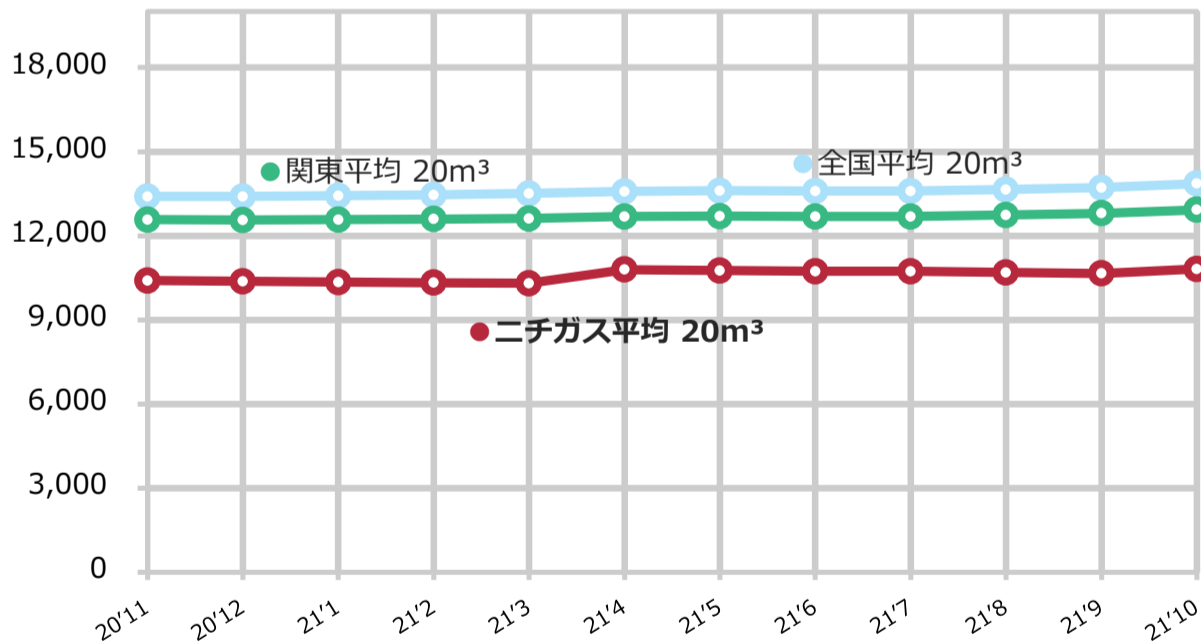

ガス料金の比較

■ 全国・関東一般小売価格比較 (20m³) (税込)

■ 家庭用 LPガス 20m³小売価格 (税込) の推移

■ 20m³平均小売価格 単位/円

2020年11月～2021年10月

	11月	12月	1月	2月	3月	4月	5月	6月	7月	8月	9月	10月
全国平均20m ³ /円	13,408	13,404	13,428	13,457	13,513	13,580	13,610	13,595	13,595	13,650	13,723	13,864
関東平均20m ³ /円	12,575	12,570	12,578	12,599	12,619	12,687	12,702	12,685	12,685	12,739	12,806	12,930
ニチガス平均20m ³ /円	10,405	10,376	10,351	10,331	10,307	10,798	10,765	10,735	10,735	10,690	10,660	10,816