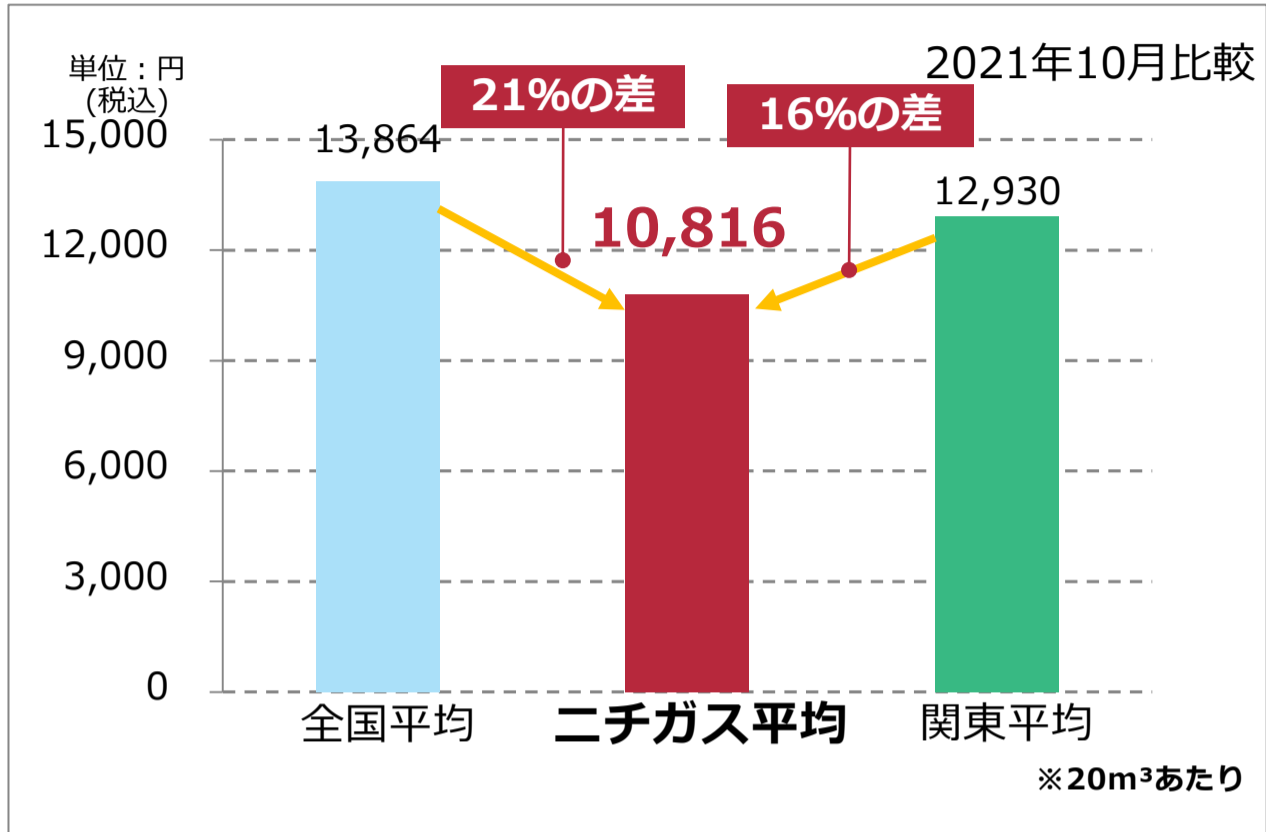

ガス料金の比較

■ 全国・関東一般小売価格比較 (20m³) (税込)

■ 家庭用 LPガス 20m³小売価格 (税込) の推移

■ 20m³平均小売価格 単位/円

2020年11月～2021年10月

	11月	12月	1月	2月	3月	4月	5月	6月	7月	8月	9月	10月
全国平均20m ³ /円	13,408	13,404	13,428	13,457	13,513	13,580	13,610	13,595	13,595	13,650	13,723	13,864
関東平均20m ³ /円	12,575	12,570	12,578	12,599	12,619	12,687	12,702	12,685	12,685	12,739	12,806	12,930
ニチガス平均20m ³ /円	10,405	10,376	10,351	10,331	10,307	10,798	10,765	10,735	10,735	10,690	10,660	10,816